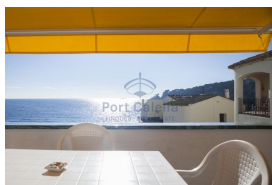

Dades generals

Tipus d'immoble: **Apartament**   m2: **65**   m2 parcel·la:
Distància de la platja: **0 mts**   Any de construcció:
Tipus de piscina: **Sense piscina**   Vistes: **Vista al mar**

Característiques

Nombre d'habitacions: **2**   Lavabos:
Banys amb dutxa: **1**   Llits de matrimoni: **1**   Banys amb banyera:
Llits amb lliteres:
Llits niu:
Tipus de cuina: **Cuina americana**   Bressols:
Sofàs llits:

Altres característiques

Terrassa

Equipament

Calefacció	Equipament de cuina	Tetera
Rentavaixelles	Forn	Microones
Cafetera	Nevera	Rentadora
Planxa	Termo	Cobertura mòbil
TV	Wifi gratuït	Mobles de jardí o exterior
Tendal	Torradora	

Equipament compartit

Informació turística