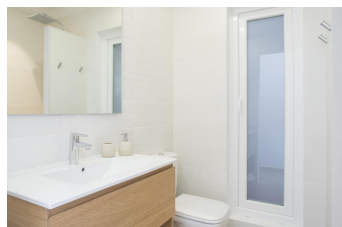

Port Calella

FINQUES - REAL ESTATE

Finques Port Calella

Carrer Chopitea, 26
17210 - Calella de Palafrugell

Girona

Tel: +34 972 61 54 54

Email: info@portcalella.com

Web: www.porcalella.com

Datos generales

Tipo de inmueble: **Apartamento** m2: **75** m2 parcela: **0**
Distancia de la playa: **0 mts** Año de construcción:
Tipo de piscina: Vistas: **Vistas primera línea de mar**

Características

Número de habitaciones: **3** Aseos: **1** Baños con bañera: **0**
Baños con ducha: **2** Camas de matrimonio: **1** Camas individuales: **4**
Camas con literas: **0** Cunas: **0** Sofás camas: **0**
Tipo de cocina:

Otras características

Balcón

Equipamiento

Calefacción	Aire acondicionado	Armarios empotrados
Equipamiento de cocina	Lavavajillas	Horno
Microondas	Cafetera	Nevera
Lavadora	Plancha	Termo
Cobertura móvil	TV	Wifi gratis
Muebles de jardín o exterior	Tostadora	Información turística