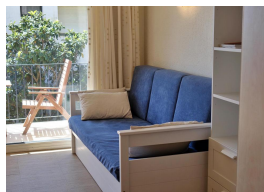

Datos generales

Tipo de inmueble: **Apartamento** m2: **40**
m2 parcela: **0** Distancia de la playa: **240 m**
Año de construcción: Tipo de piscina: **Común**
Vistas: **Vista de piscina**

Características

Número de habitaciones: Aseos: **0** Baños con bañera: **1**
1
Baños con ducha: **0** Camas de matrimonio: **1** Camas individuales: **0**
Camas con literas: **0** Cunas: **0** Sofás camas: **1**
Tipo de cocina:

Otras características

Terraza Aparcamiento

Equipamiento

Armarios empotrados	Equipamiento de cocina	Microondas
Cafetera	Nevera	Lavadora
Plancha	Termo	Cobertura móvil
TV	Wifi gratis	Muebles de jardín o exterior
Tostadora	Información turística	Parque infantil