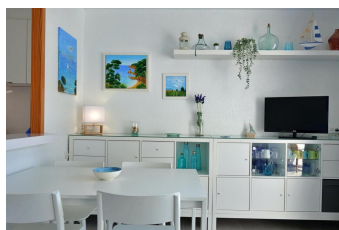

Datos generales

Tipo de inmueble: **Apartamento** m2: **40** m2 parcela: **0**
Distancia de la playa: **240 m** Año de construcción:
Tipo de piscina: **Común** Vistas: **Vista a la zona comunitaria**

Características

Número de habitaciones: **1** Aseos: **0** Baños con bañera: **0**
Baños con ducha: **1** Camas de matrimonio: **0** Camas individuales: **2**
Camas con literas: **0** Cunas: **0** Sofás camas: **0**
Tipo de cocina:

Otras características

Terraza Aparcamiento

Equipamiento

Armarios empotrados Equipamiento de cocina Horno
Microondas Cafetera Nevera
Lavadora Plancha Termo
Cobertura móvil TV Wifi gratis
Muebles de jardín o exterior Tostadora Información turística
Parque infantil