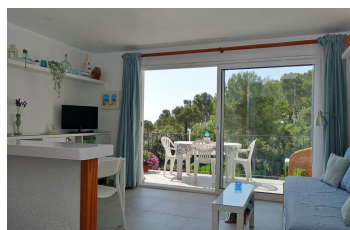

Datos generales

Tipo de inmueble: **Apartamento** m2: **40** m2 parcela: **0**
Distancia de la playa: **240 m** Año de construcción:
Tipo de piscina: **Común** Vistas: **Vista a la zona comunitaria**

Características

Número de habitaciones: **1** Aseos: **0** Baños con bañera: **0**
Baños con ducha: **1** Camas de matrimonio: **0** Camas individuales: **2**
Camas con literas: **0** Cunas: **0** Sofás camas: **0**
Tipo de cocina:

Otras características

Terraza Aparcamiento

Equipamiento

Armarios empotrados Equipamiento de cocina Horno
Microondas Cafetera Nevera
Lavadora Plancha Termo
Cobertura móvil TV Wifi gratis
Muebles de jardín o exterior Tostadora Información turística
Parque infantil