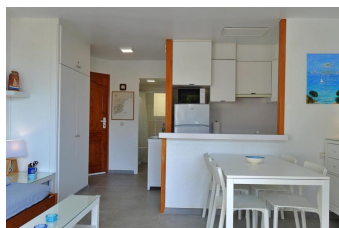

Datos generales

Tipo de inmueble: **Apartamento** m2: **40** m2 parcela: **0**
Distancia de la playa: **240 m** Año de construcción:
Tipo de piscina: **Común** Vistas: **Vista a la zona comunitaria**

Características

Número de habitaciones: **1** Aseos: **0** Baños con bañera: **0**
Baños con ducha: **1** Camas de matrimonio: **0** Camas individuales: **2**
Camas con literas: **0** Cunas: **0** Sofás camas: **0**
Tipo de cocina:

Otras características

Terraza Aparcamiento

Equipamiento

Armarios empotrados Equipamiento de cocina Horno
Microondas Cafetera Nevera
Lavadora Plancha Termo
Cobertura móvil TV Wifi gratis
Muebles de jardín o exterior Tostadora Información turística
Parque infantil