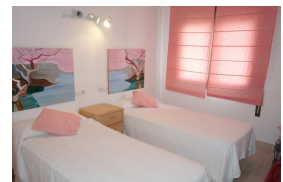

Caractéristiques générales

Type de propriété: **Appartement** m2: **60**
m2 terrain: **0** Distance de la plage: **250 mts**
Année de construction: Type de piscine: **Commune**
Vues: **Vue sur la communauté**

Caractéristiques

Nombre de chambres: **2** Toilettes: **0** Salle de bain avec baignoire: **0**
Salle de douche: **1** Lits doubles: **1** Lits individuels: **2**
Lits superposés: **0** Berceaux: **0** Canapé-lit: **0**
Type de cuisine:

Autres caractéristiques

Terrasse

Équipement

Armoires	Equipements de Cuisine	Four
Micro-onde	Cafetière	Frigo
Machine à laver	Fer à repasser	Thermo
Couverture mobile	TV	Wifi
Mobilier de jardin et d'extérieur	Bâche