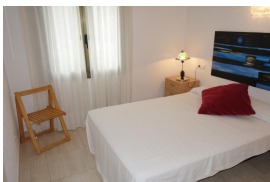

Caractéristiques générales

Type de propriété: **Appartement** m2: **60**
m2 terrain: **0** Distance de la plage: **250 mts**
Année de construction: Type de piscine: **Commune**
Vues: **Vue sur la communauté**

Caractéristiques

Nombre de chambres: **2** Toilettes: **0** Salle de bain avec baignoire: **0**
Salle de douche: **1** Lits doubles: **1** Lits individuels: **2**
Lits superposés: **0** Berceaux: **0** Canapé-lit: **0**
Type de cuisine:

Autres caractéristiques

Terrasse

Équipement

Armoires	Equipements de Cuisine	Four
Micro-onde	Cafetière	Frigo
Machine à laver	Fer à repasser	Thermo
Couverture mobile	TV	Wifi
Mobilier de jardin et d'extérieur	Bâche